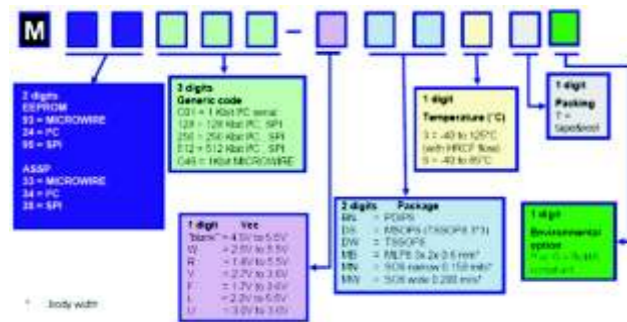

ST热门EEPROM参数表：

产品型号	接口方式	最大擦写次数	位密度	结构	最大写入速度 (ms)	最大时钟频率 (Hz)	工作电压 (V)	封装/温度 ( )
M24C02-WMN6TP	I <sup>2</sup> C	1M	2K	x8	5	400K	2.5~5.5	SO8 narrow /-40~85
M24C04-WMN6TP			4K					
M24C08-WMN6TP			8K					
M24C16-WMN6TP			16K					
M24C32-WMN6TP			32K					
M24C64-WMN6TP			64K					
M24128-BWMN6TP			128K					
M24256-BWMN6TP			256K					
M24512-WMN6TG	I <sup>2</sup> C	1M	512K	x8	5	400K	2.5~5.5	SO8 wide /-40~85
M93C46-WMN6TP	Microwire	1M	1K	x8/16	10	2M	2.5~5.5	SO8 narrow /-40~85
M93C66-WMN6TP			4K					
M95080-WMN6TP	SPI	1M	8K	x8	5	2M	2.5~5.5	SO8 narrow /-40~85
M95160-WMN6TP			16K					
M95320-WMN6TP			32K					
M95640-WMN6TP			64K					
M95128-WMN6TP			128K					
M95256-WMN6TP			256K					

ST EEPROM命名规则：

产品替换表：

ST	Atmel	Microchip
M24C系列	AT24C系列	24AA系列
M93C系列	AT93C系列	93AA/93C系列
M95C系列	AT25系列	25AA系列

如需更详细的替代表，敬请咨询力源工程师，同时力源为您提供免费样片

**800-880-8051**

主要特性：

- 工业标准接口：I<sup>2</sup>C，SPI，Microwire
- 在同种封装内具有完整的密度范围
  - SO8：1Kbit到1Mbit
  - TSSOP8：1Kbit到512Kbit
  - MLP2x3：1Kbit到128Kbit
- 扩展电压范围：1.7V至5.5V
- 超高持久性：
  - 1,000,000个写周期，超过40年的数据保留期
- 在下列过程控制中实现稳健设计：
  - 在-40至+125 的温度范围内保持高性能
  - 扩展的温度范围：-40 至+150
  - 高可靠性认证流程（HRCF）
- 采用WLCSP（晶圆级芯片封装）高级工艺
- 具有较小的外形尺寸
  - 8Kbit至1Mbit的存储密度
  - 128Kbit的尺寸小于3mm<sup>2</sup>，1Mbit的尺寸小于8mm<sup>2</sup>